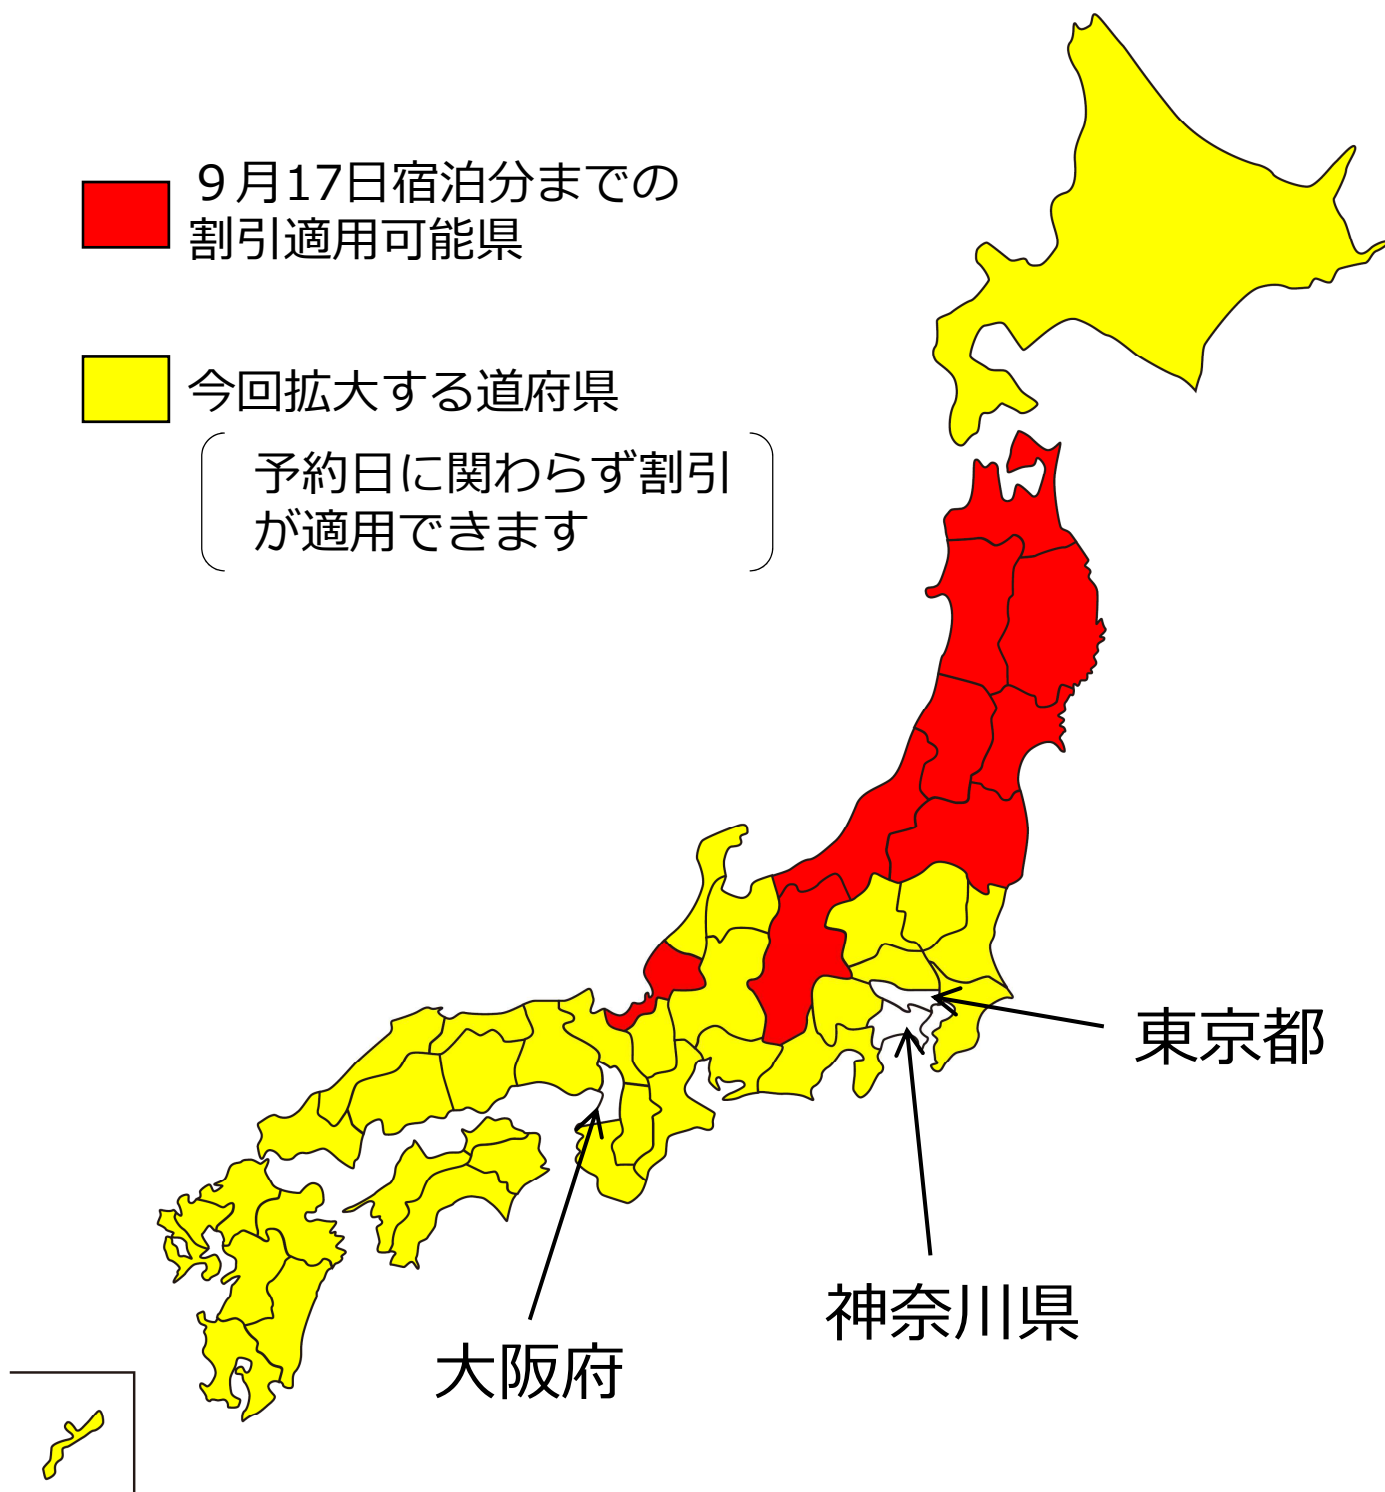

割引が適用できるお客様の居住都道府県

R2.9.18宿泊分から当面の間

 9月17日宿泊分までの
割引適用可能県

 今回拡大する道府県

〔 予約日に関わらず割引
が適用できます 〕

当面、東京都、神奈川県、大阪府にお住まいのお客様への割引の適用は見合わせてます。

※現在対象エリアの決定方法のルールを見直しており、今回の割引適用エリアはルールが決定するまでの間の取扱いとします。決定次第、改めてお知らせします。